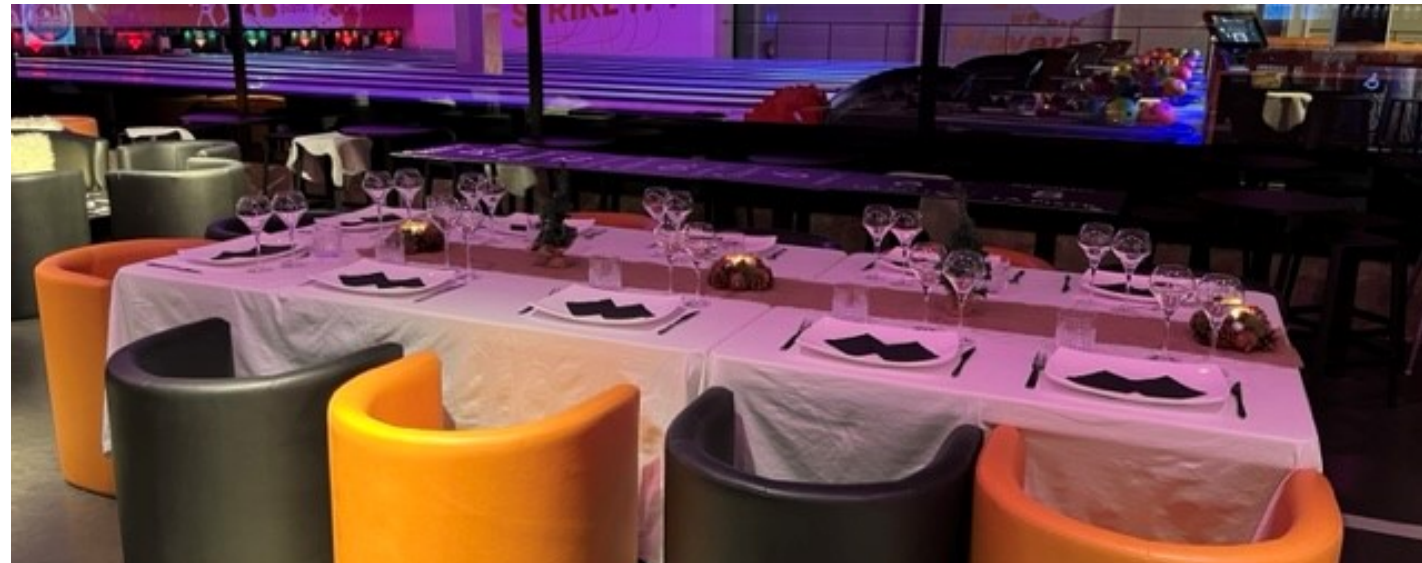

**2 Murs
NéoXpérience**

**Parcours
Ninja**

**1000m² de
trampoline**

**12 Pistes
de Bowling**

**500m² de
Laser Game**

**2 Salles
d'Escape Game**

REPAS PRIVÉS & PETITS COMITÉS

Nous mettons à disposition notre espace lounge pour l'organisation de repas privés (lundis et mardis). Avec une capacité maximale de 30 personnes.

RÉUNIONS & CONFÉRENCES

Différents espaces peuvent être aménagés pour des réunions, tables rondes et conférences. Selon le nombre de convives, et l'ambiance souhaitée, nous mettons à disposition les espaces lounge, mezzanine et salle de réunion. Vidéoprojecteurs, écrans, paperboard, sonorisation, wifi, scène, tout est inclus.